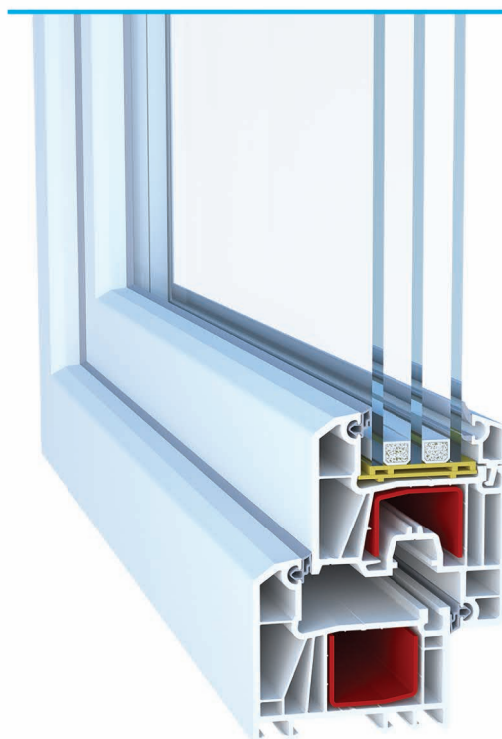

## Технические характеристики

Ширина профиля  
**70 мм**

Количество камер  
**5**

Ширина стеклопакета  
**до 40 мм**

Цвет и материал уплотнителя  
**серый, ТПЭ**

Сопrotивление теплопередаче  
**0,77 м<sup>2</sup>С/Вт**

## Преимущества

 **ТЕПЛО**

Благодаря 5-камерному профилю 70 мм

 **ТИХО**

Возможна установка 2-камерного стеклопакета толщиной до 40 мм

 **ДОЛГОВЕЧНО**

До 40 лет гарантии на профиль

 **ЭСТЕТИЧНО**