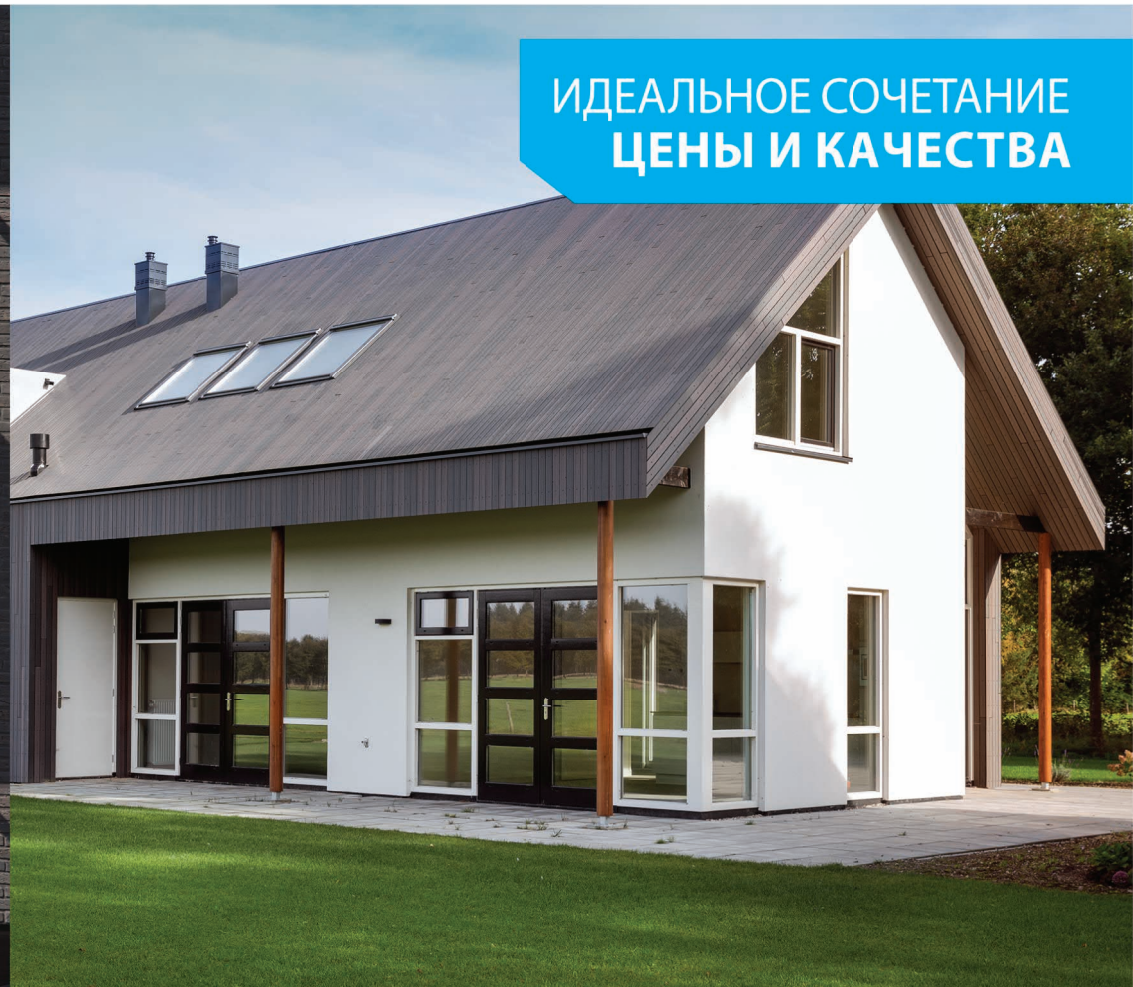

Профильная система
OMEGA

ENWIN
ОКОННЫЕ СИСТЕМЫ

ИДЕАЛЬНОЕ СОЧЕТАНИЕ
ЦЕНЫ И КАЧЕСТВА