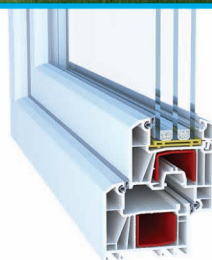

ENWIN
ОКОННЫЕ СИСТЕМЫ

117342, г. Москва, ул. Профсоюзная, д. 65
Телефон: +7 (495) 642-87-95 Факс: +7 (495) 642-87-96
www.enwin.ru • info@enwin.ru

Ассортимент **ENWIN** – это экономически выгодные решения как для частных, так и для корпоративных заказчиков. За последние годы требования, предъявляемые к готовым оконным конструкциям, стали жестче. В профилях «**Энвин**», помимо таких важных функциональных параметров, как коэффициент сопротивления теплопередаче, звукоизоляция и противовзломные свойства, учитываются так же внешний вид и элегантный дизайн окна. На заводе действует единая система контроля качества, как сырья, так и выпускаемой продукции.

Профильная система
OMEGA
с шириной профиля **70 мм**