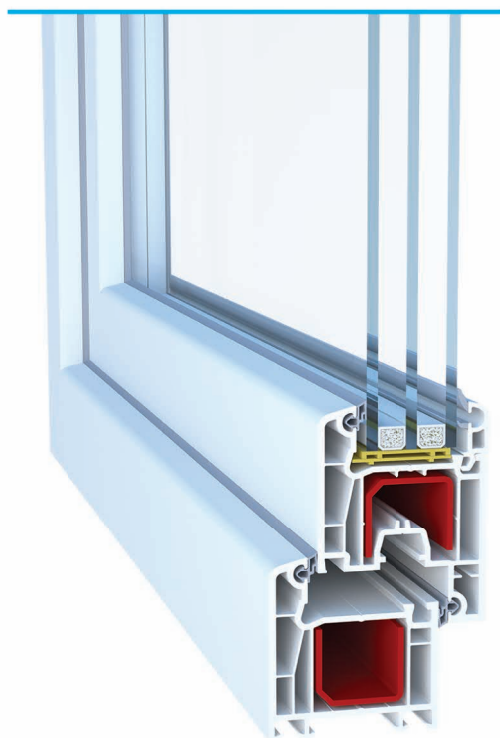

# Профильная система **QUADRO**

## Технические характеристики

Ширина профиля  
**60 мм**

Количество камер  
**4**

Ширина стеклопакета  
**до 32 мм**

Цвет и материал уплотнителя  
**серый, ТПЭ**

Сопротивление теплопередаче  
**0,69 м<sup>2</sup>С/Вт**

## Преимущества

 **ТЕПЛО**

Благодаря 4-камерному профилю 60 мм

 **ТИХО**

Возможна установка 2-камерного стеклопакета толщиной до 32 мм

 **ДОЛГОВЕЧНО**

До 40 лет гарантии на профиль

 **ЭСТЕТИЧНО**